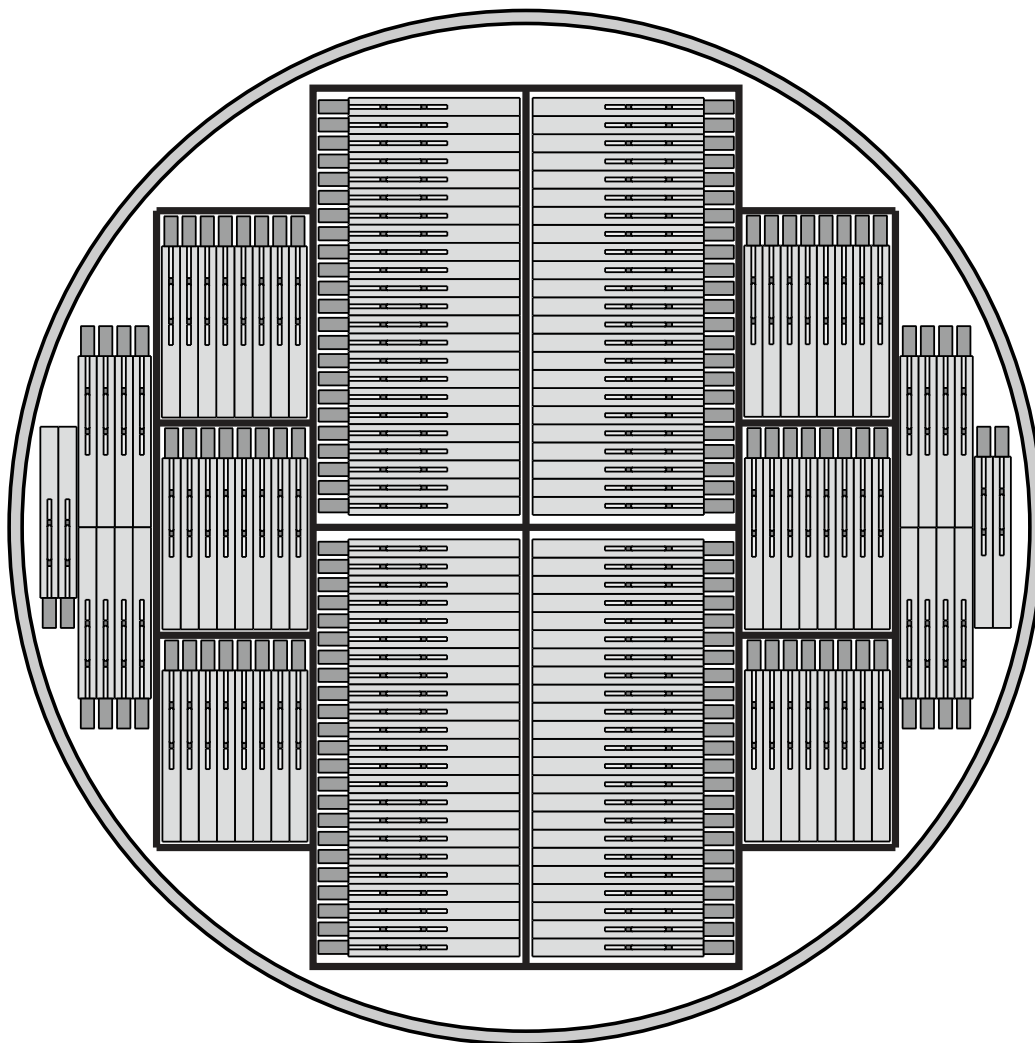

**V-3000**

**ZC060 Canister Configuration**

**Baxter Fenwal 4R9951**

**(1) Platform Divider (PN: ZD31-ZC060)**

**(160) 7 Place Frames (PN: ZF7-ZC060)**

**(1,120) Canisters (PN: ZC060)**

**Effective Date: 8/24/2009**

**RC-V3000-ZS100**

**Revision: Original**