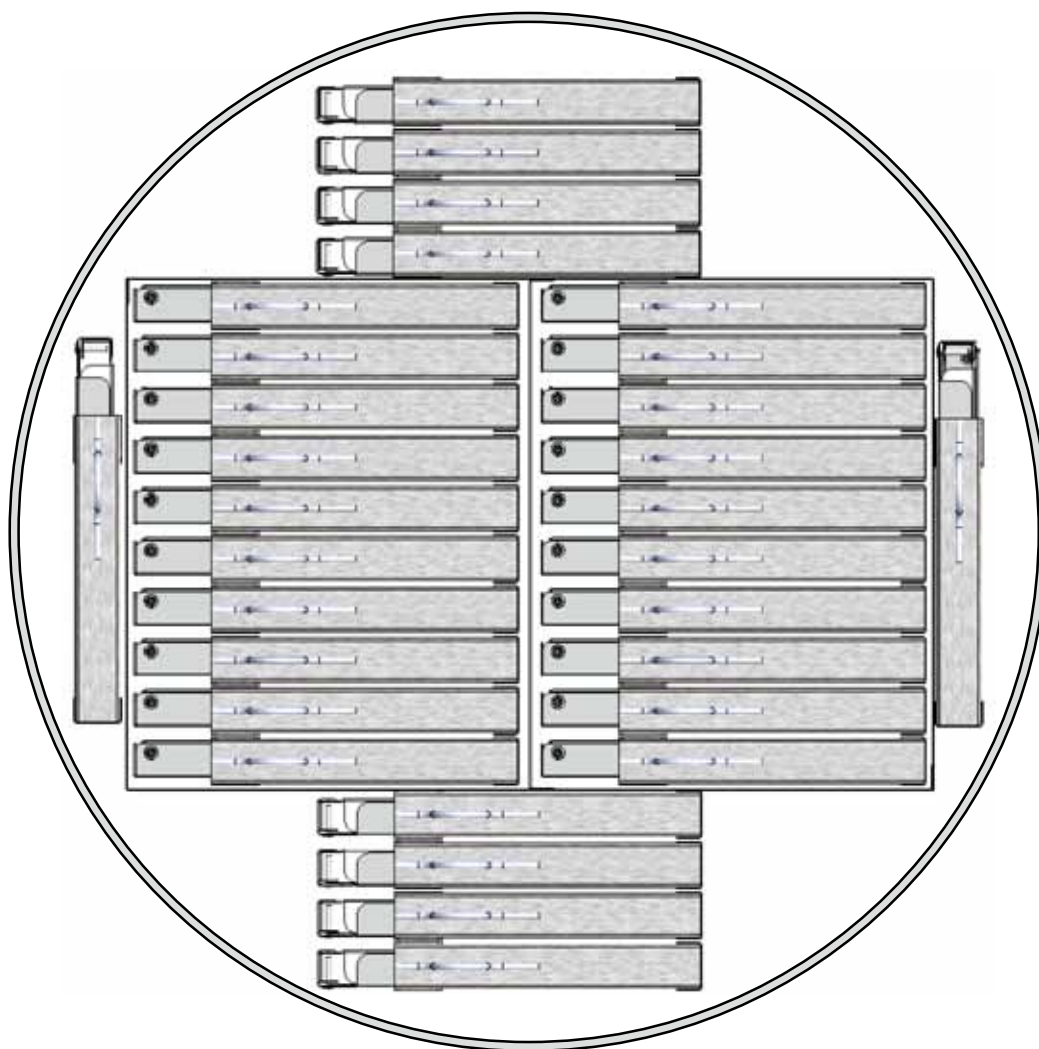

**V-1500**  
**ZC011 Canister Configuration**  
**Gambro**

- (1) Platform Divider (PN: ZD20-ZC011)**
- (30) 4 Place Frames (PN: ZF4-ZC011)**
- (120) Canisters (PN: ZC011)**

**Effective Date: 1/5/2010**

**RC-V1500-ZS208**