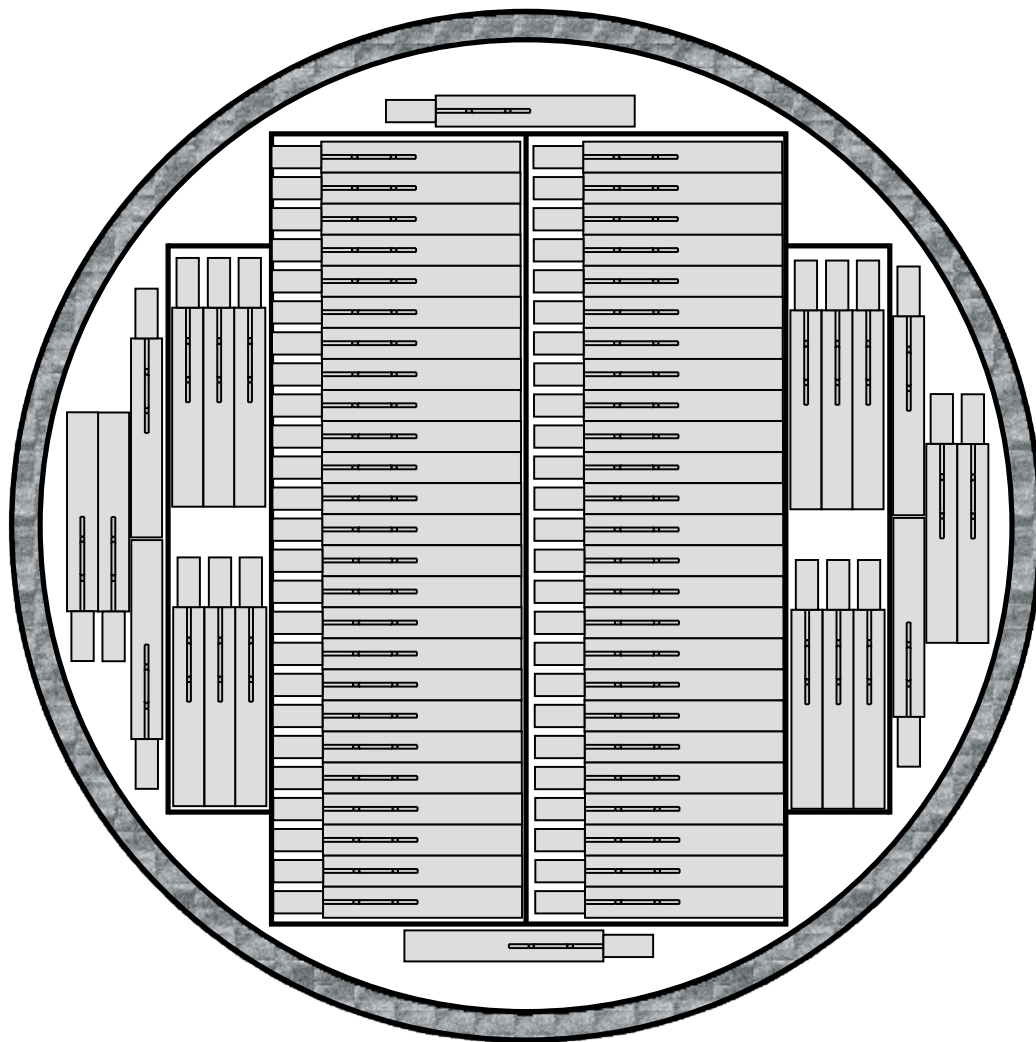

**V-3000**  
**ZC011 Canister Configuration**  
**Gambro**

- (1) Platform Divider (PN: ZD31-ZC011)**
- (72) 4 Place Frames (PN: ZF4-ZC011)**
- (288) Canisters (PN: ZC011)**

**Effective Date: 1/5/2010**

**RC-V3000-ZS108**