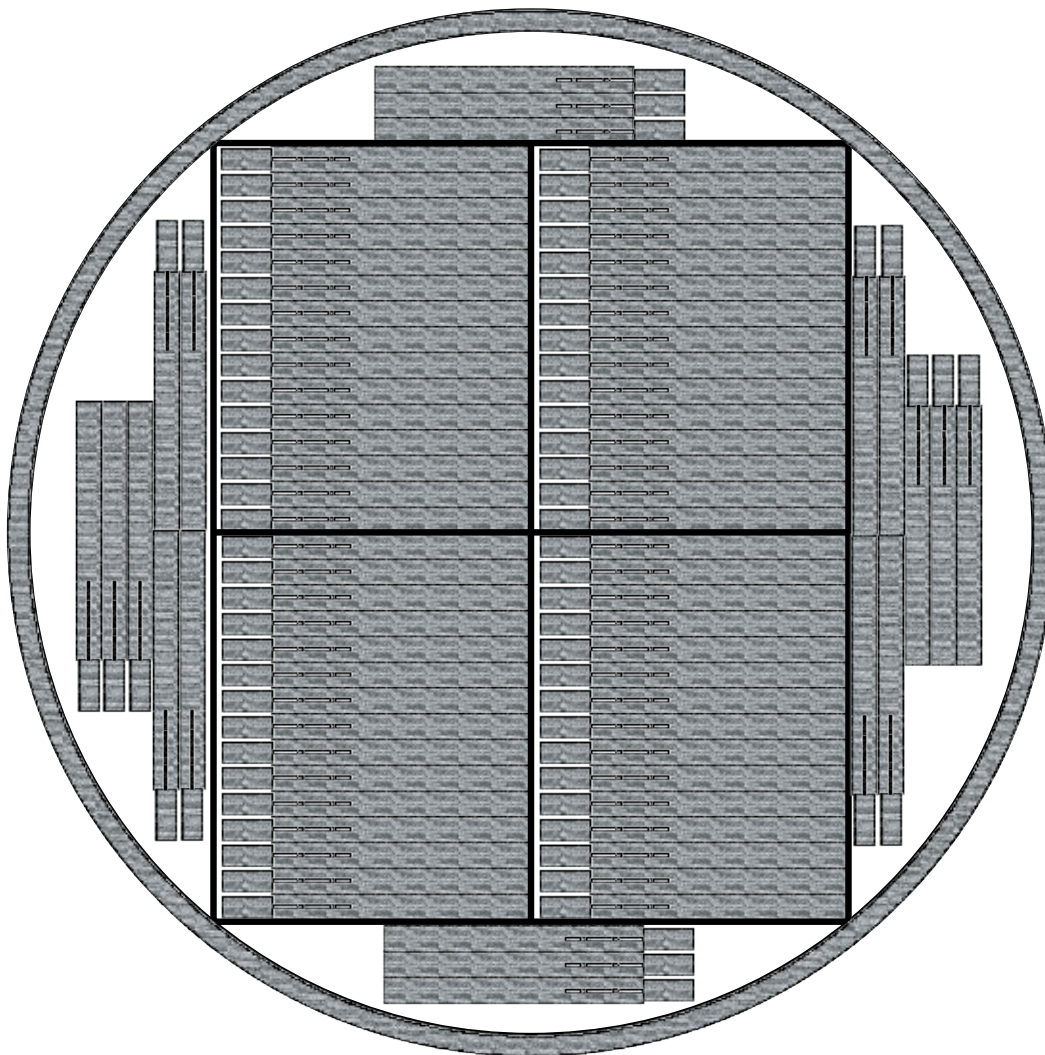

**V-5000**  
**ZC012 Canister Configuration**  
**Gambro DF-700**  
**(1) Platform Divider (PN: ZD39-ZC012)**  
**(80) 4 Place Frames (PN: ZF4-ZC012)**  
**(320) Canisters (PN: ZC012)**

**Effective Date: 8/28/2009**

**RC-V5000-ZS909**

**Revision: Original**